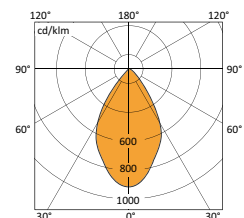

Inverso 150 Pro