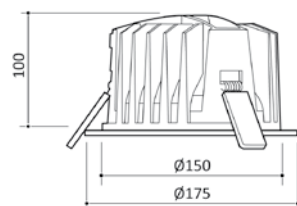

Inverso 150 Pro